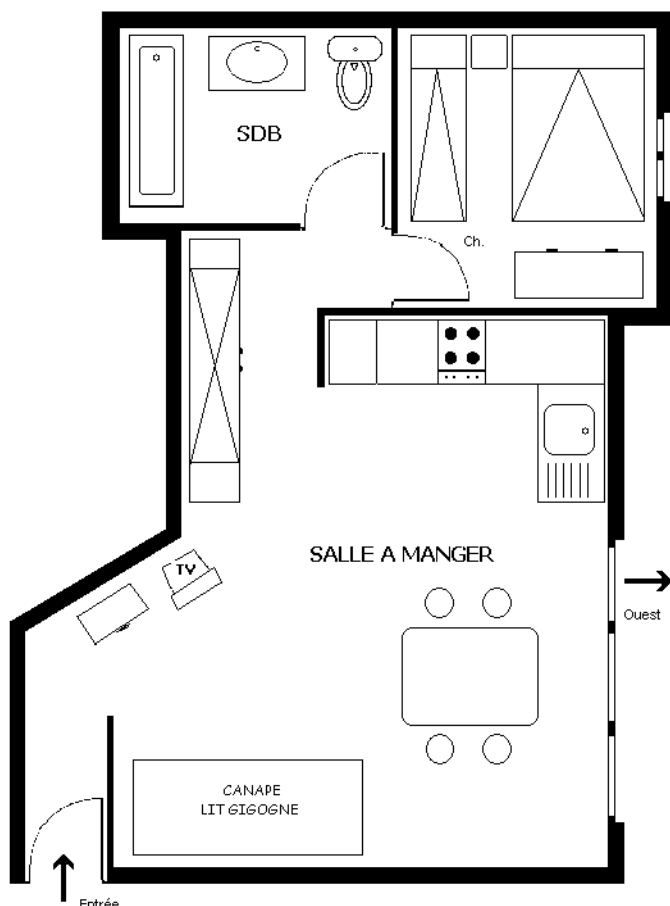

RESIDENCE SAINT-LANDRY « LE CHARBONNEL »

Montée du Coin - 73480 VAL CENIS LANSLEVILLARD

Monick Damé | Tél. 06 17 63 83 34 | monick.dame@orange.fr | www.saint-landry.com

Gîte de bon confort et chaleureux, classé 2 étoiles. Situé au rez-de-chaussée d'une résidence contemporaine de style pays, dans le centre du village et en bordure d'une charmante rivière de montagne.

Appartement 32 m² - 4 personnes

Séjour / cuisine :

- banquette lits gigognes (2 couchages de 80)
- télévision couleur
- réfrigérateur
- 2 plaques électriques
- four et micro-ondes
- hotte aspirante
- divers équipements ménagers : cafetière électrique, ...

1 chambre indépendante :

- un lit en 140 (2 couchages)
- un lit en 80 (1 couchage)

Salle de bain :

- baignoire
- toilettes

Accès WIFI : gratuit